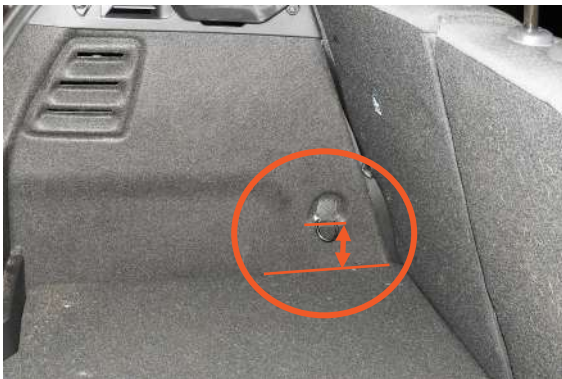

Mitsubishi Colt - vanaf 2024

Ons kenmerk: H0910

Vraag 1 - Voertuig Vaststellen

SH1

BESCHIKBAAR

D-ring zit hoger op de vloer en een klein schuimrubberen inzetstuk onder de opbergruimte

SH2

NIET BESCHIKBAAR

D-ring zit net boven de vloer en een reservewiel onder de opbergruimte

Volgende pagina

Vraag 1 - Voertuig Vaststellen

SH3

NIET BESCHIKBAAR

Variabele vloer
verhoogd

SH4

NIET BESCHIKBAAR

Luidspreker aan de
linkerkant