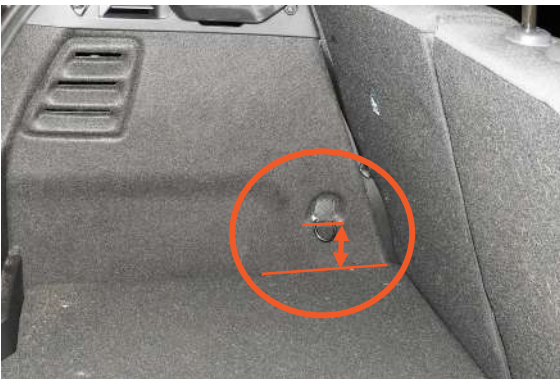

Renault Clio - vanaf 2019

Ons kenmerk: H0910

Vraag 1 - Voertuig Vaststellen

SH1

BESCHIKBAAR

D-ring zit hoger op de vloer en een klein schuimrubberen inzetstuk onder de opbergruimte

SH2

NIET BESCHIKBAAR

D-ring zit net boven de vloer en een reservewiel onder de opbergruimte

Volgende pagina

Vraag 1 - Voertuig Vaststellen

SH3

NIET BESCHIKBAAR

Variabele vloer
verhoogd

SH4

NIET BESCHIKBAAR